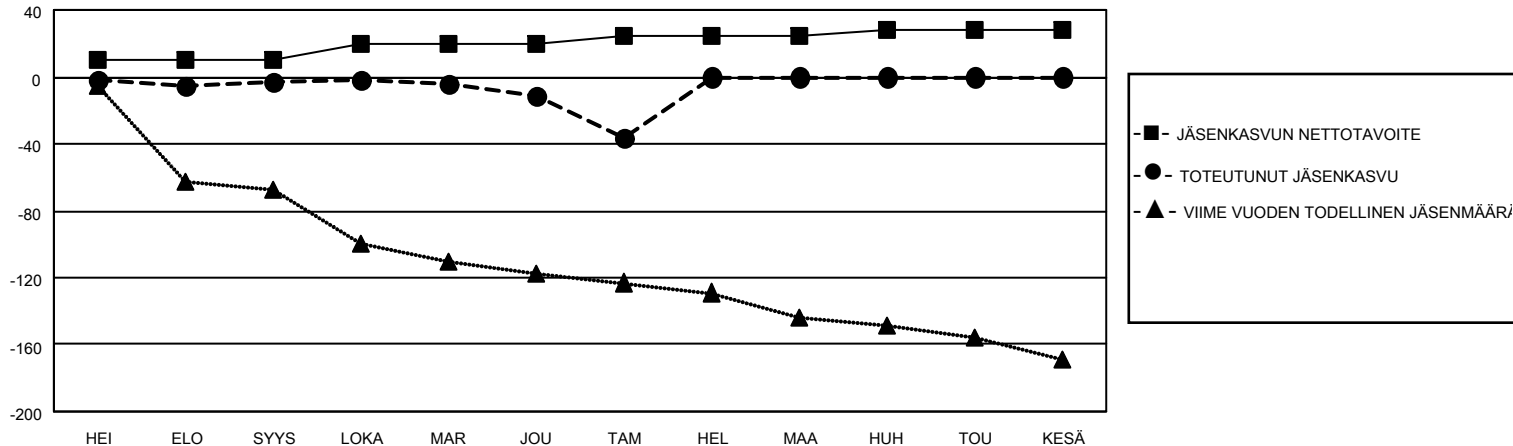

# MONTHLY MEMBERSHIP PROGRESS REPORT

SIJAINTI FINLAND

District 107 K

Results as of: 1/31/2022

Klubit				jäsentä			
TULOKSET 2021-2022				TULOKSET 2021-2022			
NELJÄNNES	UUDEN KLUBIN TAVOITE	UUDET KLUBIT	LOPETETUT KLUBIT	NELJÄNNES	JÄSENKASVUN NETTOTAVOITE	TOTEUTUNUT JÄSENKASVU	POISTETUT JÄSENET (mukaan lukien siirrot)
HEI/ELO/SYYS	0	0	0	HEI/ELO/SYYS	10	8	11
LOKA/MAR/JOU	0	0	0	LOKA/MAR/JOU	10	19	25
TAM/HEL/MAA	0	0	1	TAM/HEL/MAA	5	1	26
HUH/TOU/KESÄ	0	0	0	HUH/TOU/KESÄ	3	0	0

TAVOITTEET JA UUDET KLUBIT, KUMULATIIVINEN

TAVOITTEET JA JÄSENET, KUMULATIIVINEN

LAKKAUTETUT KLUBIT: 1

ERONNEET JÄSENET

KUOLLUT	6
KLUBI LAKKAUTETTU	24
MUU	32
<b>YHTEENSÄ</b>	<b>62</b>

16 CLUBS OF 46 LISÄNNYT YHDEN TAI USEAMMAN UUTTA JÄSENTÄ