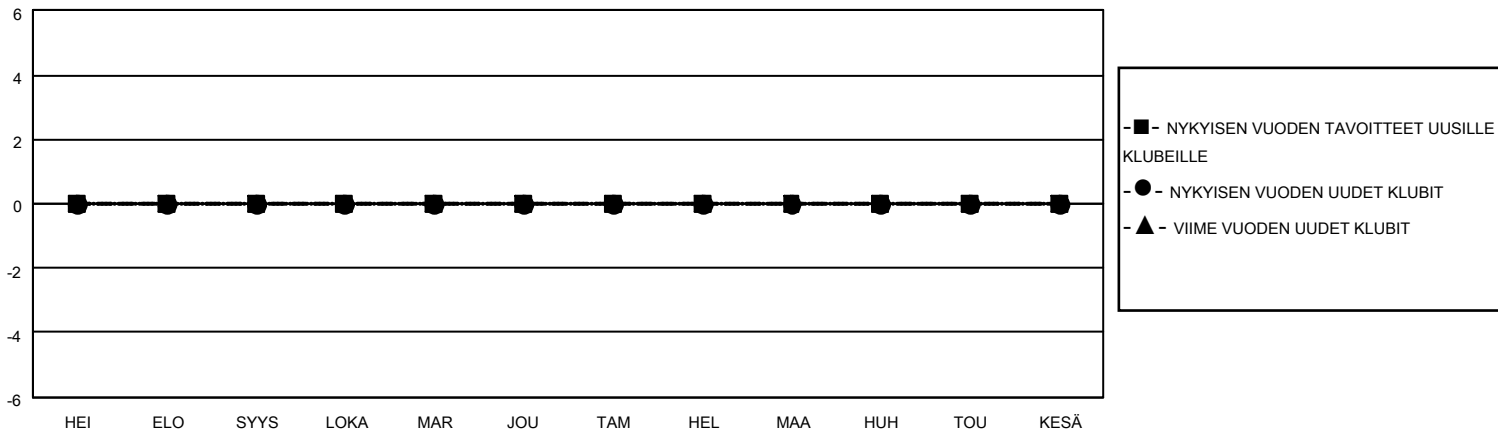

MONTHLY MEMBERSHIP PROGRESS REPORT

SIJAINTI FINLAND

District 107 K

Results as of: 1/31/2022

Klubit				jäsentä			
TULOKSET 2021-2022				TULOKSET 2021-2022			
NELJÄNNES	UUDEN KLUBIN TAVOITE	UUDET KLUBIT	LOPETETUT KLUBIT	NELJÄNNES	JÄSENKASVUN NETTOTAVOITE	TOTEUTUNUT JÄSENKASVU	POISTETUT JÄSENET (mukaan lukien siirrot)
HEI/ELO/SYYS	0	0	0	HEI/ELO/SYYS	10	8	11
LOKA/MAR/JOU	0	0	0	LOKA/MAR/JOU	10	19	25
TAM/HEL/MAA	0	0	1	TAM/HEL/MAA	5	1	26
HUH/TOU/KESÄ	0	0	0	HUH/TOU/KESÄ	3	0	0

TAVOITTEET JA UUDET KLUBIT, KUMULATIIVINEN